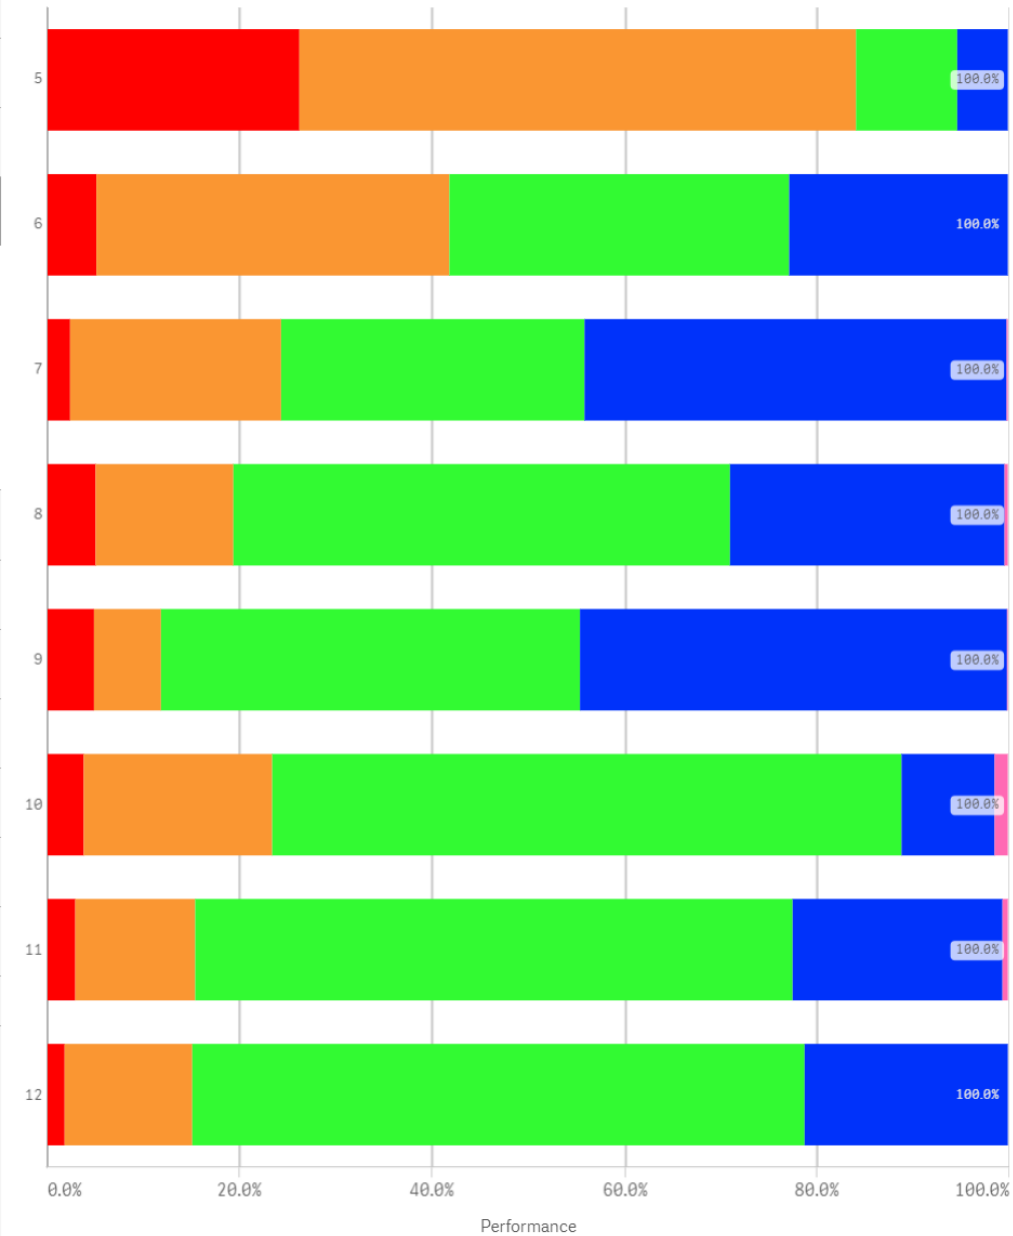

## Prestaties per geslacht

## Scoreverdeling per school

# Prestaties per testronde

Scoreverdeling per leeftijd : Test Ronde - 1

Scoreverdeling per leeftijd : Test Ronde - 2

# Prestaties per geslacht en leeftijd (%)

Prestaties per Geslacht en Leeftijd [

Scoreverdeling per leeftijd : JONGENS

Scoreverdeling per leeftijd : MEISJES