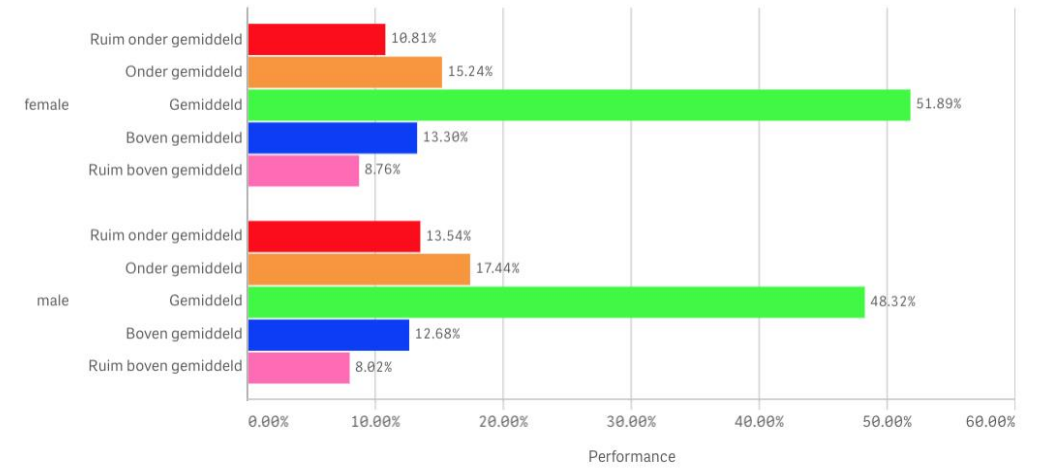

# Voorbeeld Rapportage Premium licentie

Aantal Scholen getest

10

Aantal geteste leerlingen

1,826 <sup>84%</sup>  
Getest v Totaal

Aantal Testen

1,848 <sup>84%</sup>  
[%] vd leerlingen

## Scholen in Nederland

bolgrootte evenredig met het aantal afgenomen testen

## Prestaties per geslacht