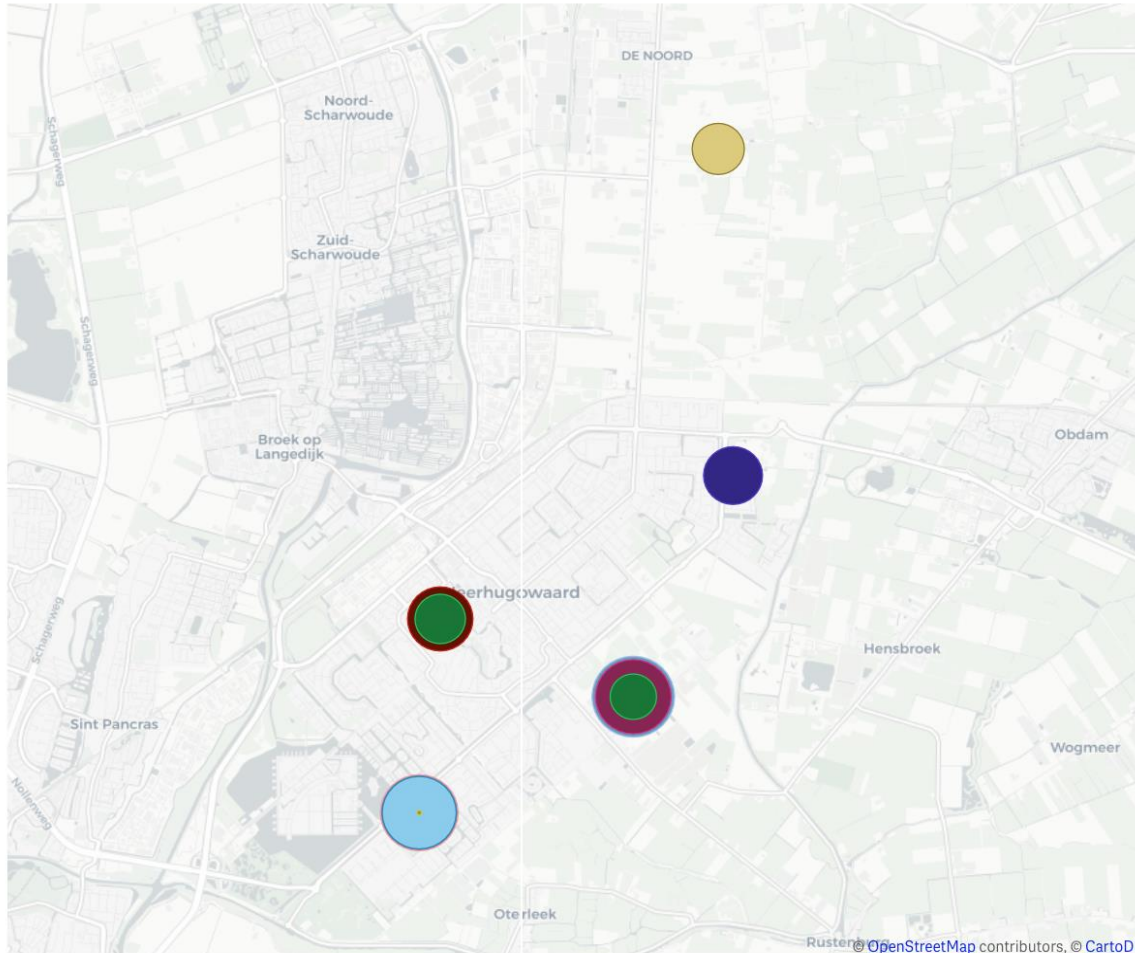

# Voorbeeld Rapportage Premium licentie

Aantal Scholen getest

10

Aantal geteste leerlingen

1,826 <sup>84%</sup>  
Getest v Totaal

Aantal Testen

1,848 <sup>84%</sup>  
[%] vd leerlingen

## Scholen in Nederland

bolgrootte evenredig met het aantal afgenomen testen

## Scoreverdeling (gemiddelde tijd)