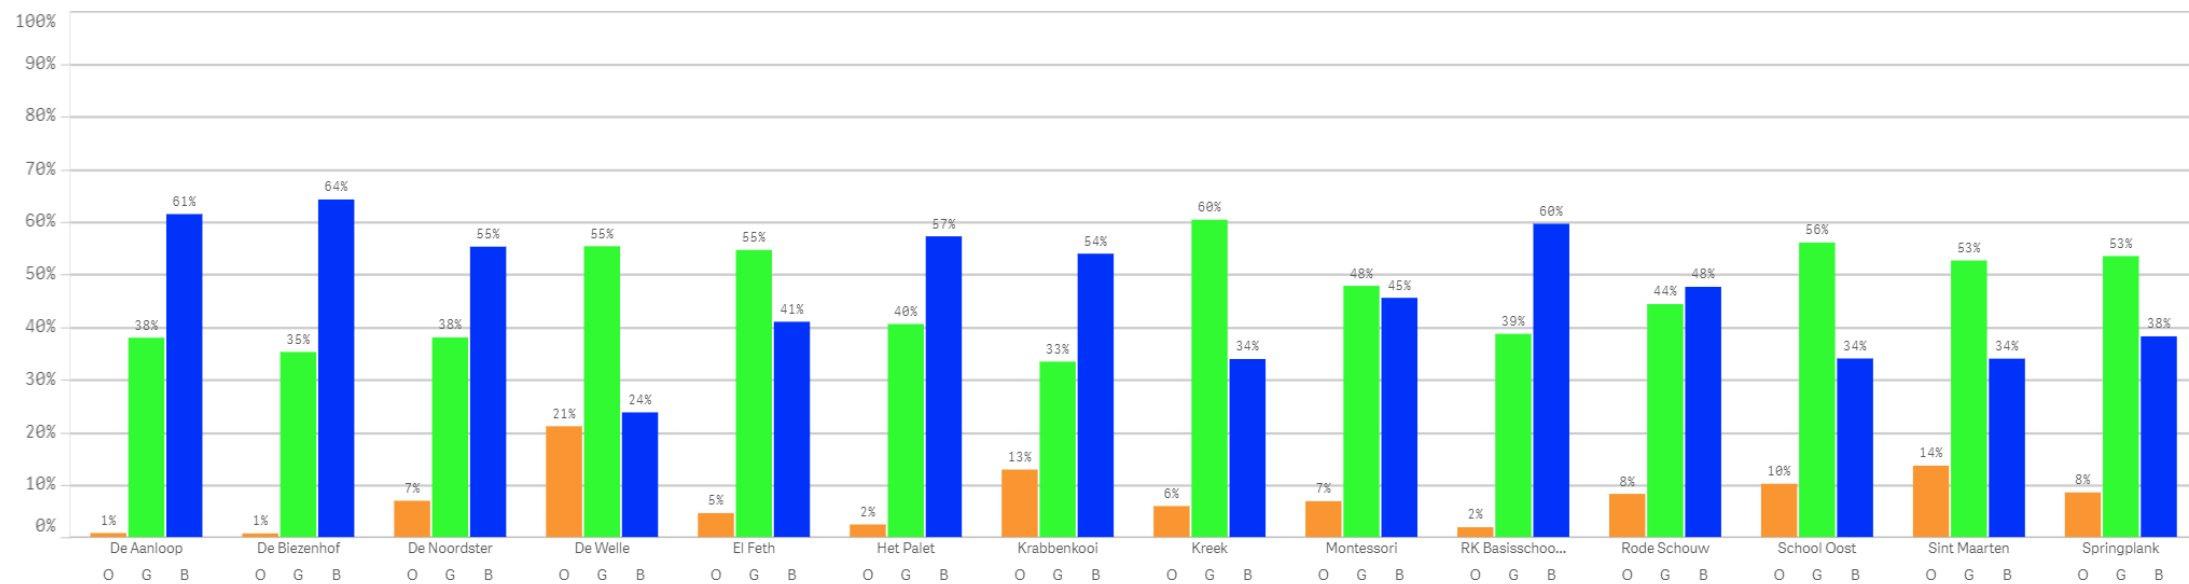

## Prestaties per geslacht

## Scoreverdeling per school

# Prestaties per testronde

Scoreverdeling per leeftijd : Test Ronde - 1

Scoreverdeling per leeftijd : Test Ronde - 2

# Prestaties per geslacht en leeftijd (%)

Prestaties per Geslacht en Leeftijd [

Scoreverdeling per leeftijd : JONGENS

Scoreverdeling per leeftijd : MEISJES